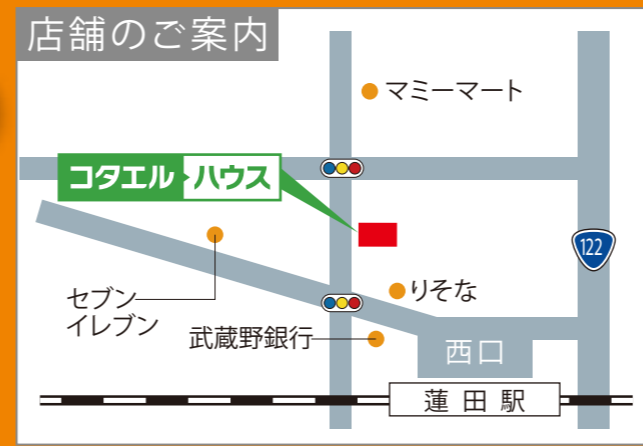

FAX 無料相談シート 無料査定 秘密厳守
FAX. 048-769-0113

▼必須記入項目(ご記入いただいた情報に基づき、当社からご連絡いたします)

(フリガナ)
お名前 _____

ご住所 _____

お電話 _____ FAX _____

E-Mail _____

▼任意記入項目(物件の概略のため、以下の項目もご記入ください)

●物件種類 ☐ マンション(マンション名 _____)
☐ 一戸建 ☐ 土地 ☐ 駐車場 ☐ 畑 ☐ その他 _____

●物件所在地 上記住所と異なる場合はご記入ください ●売却希望額 _____ 万円位希望

●広さ 専有面積 _____ m²・坪 / 土地面積 _____ m²・坪
建物面積 _____ m²・坪

●建築年月 ☐ 昭和 ☐ 平成 _____ 年 _____ 月頃

SINCE 1923

コタエルハウス

山岸工業株式会社

建設業(特-29)第15996号 建設業(般-29)第15996号 山岸工業一級建築士事務所(3)第8062号 埼玉県知事免許(13)第4459号(社)全国宅地建物取引業保証協会会員(公社)首都圏不動産公正取引協議会加盟
本社: 埼玉県蓮田市本町8-11 TEL.048-769-0111 FAX.048-769-0113

0120-194-804

※定休日、営業時間外につきましては、翌営業日のご連絡となります。※お電話・FAX・メールによる査定は、簡易査定になりますので、実勢価格とは多少異なる場合がございます。(個人情報の取扱いについて)ご提供いただいた個人情報は、不動産の売買・賃貸、それらの代理・仲介、管理その他付帯する事業のために、ヤマギシグループにおいて共同で利用させていただきます。詳細はホームページ内、[プライバシーポリシー](#)をご覧ください。
URL: www.yamagishikogyo.co.jp/